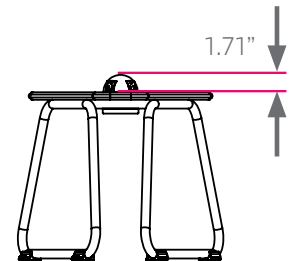

CHAT WEDGE TOP & EDGE PROFILE

1 1/4" TOP

3/4" TOP

CHWDG

CHWGP

ADD POWER

Power Optional
CHWDG: no power
CHWGP: w/ power dome

FRAME